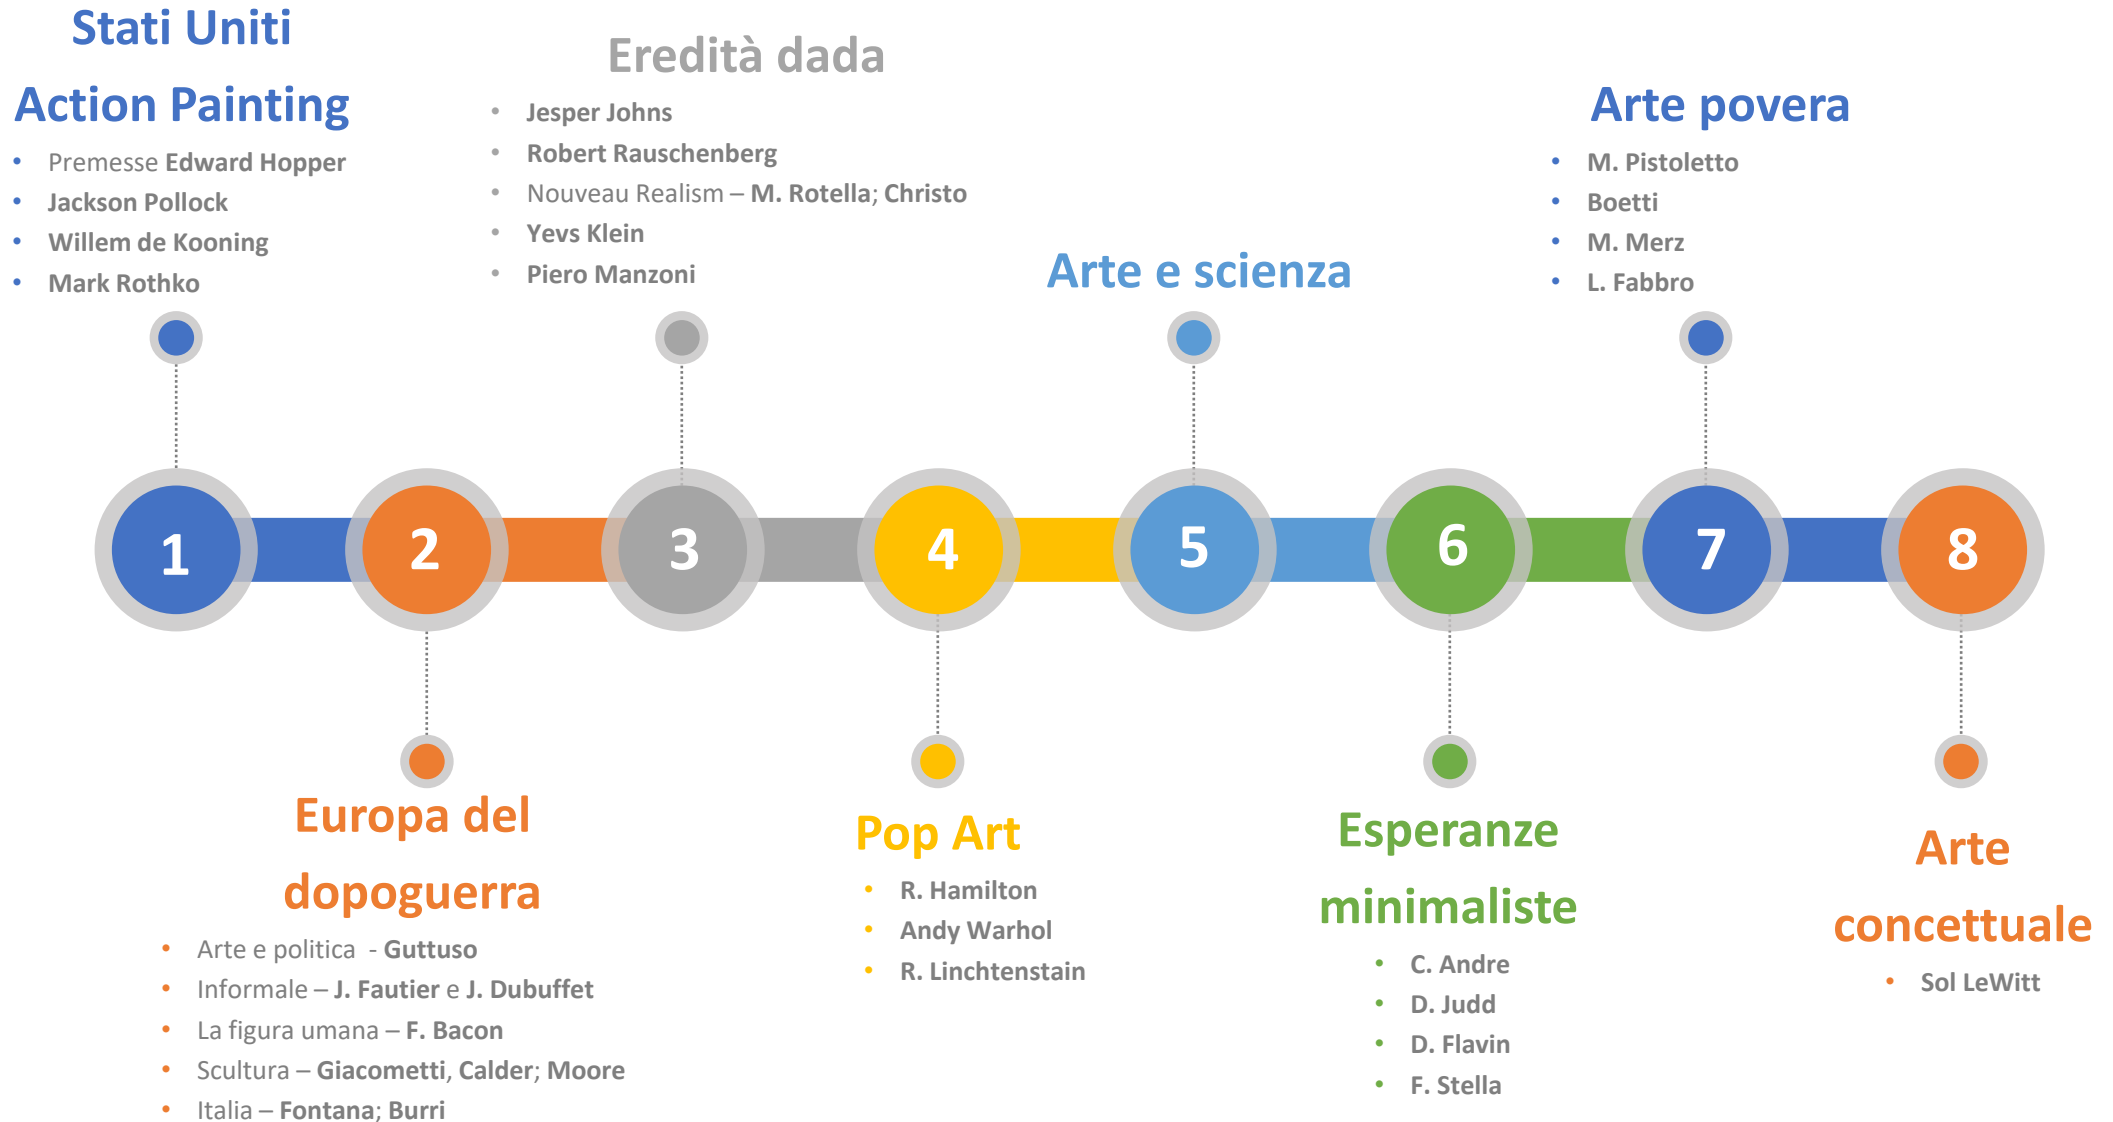

Dal postimpressionismo al contemporaneo

Laprof di Arte

Dalla ricostruzione al Sessantotto
Arte povera

IMPARA L'ARTE

ARTE POVERA

germano celant

gabriele mazzotta editore

Arte povera

Michelangelo Pistoletto

Arte povera

Michelangelo Pistoletto

Arte povera

Michelangelo Pistoletto

Arte povera

Michelangelo Pistoletto

Arte povera

Mario Merz

Mario Merz

Architettura sfondata dal tempo, 1981.
Rivoli (Torino), Museo d'Arte
Contemporanea, Castello di Rivoli.
In deposito presso Fondazione Rivetti.

Tenda di Gheddafi, 1968-1981.
Museo d'Arte Contemporanea,
Castello di Rivoli.

Mappa, 1971-1972. Ricamo su tela di lino, Museo d'Arte Contemporanea, Castello di Rivoli.

Arte povera

Alighiero Boetti

Positivo-Negativo, 1988-1989.
Tessuto ricamato, 100x100 cm.
Collezione privata

Arte povera