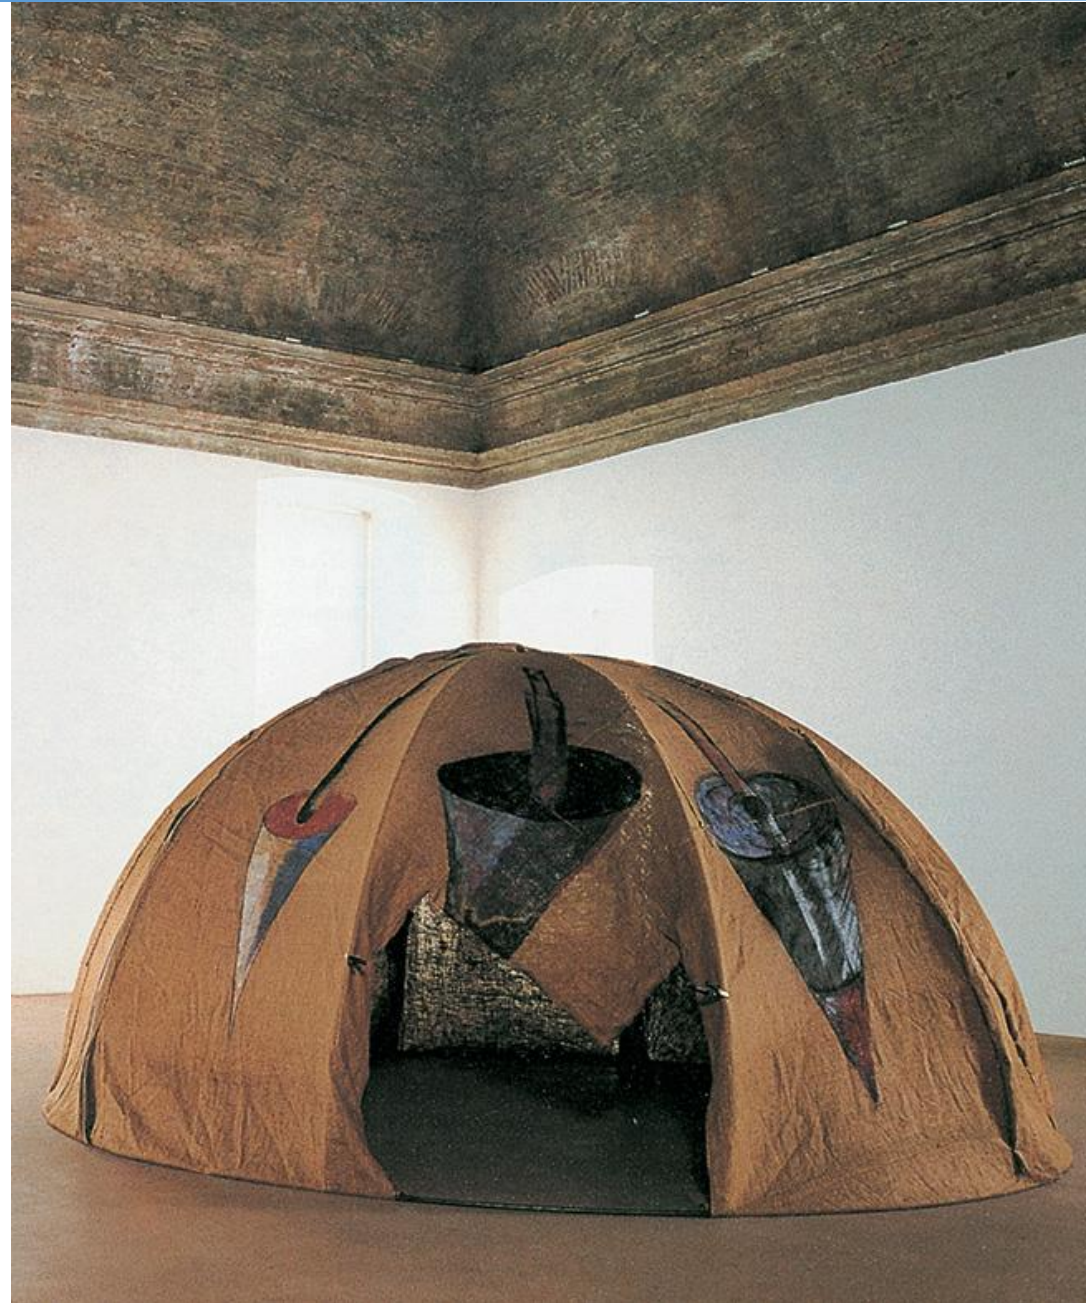

Mario Merz

Mario Merz

Architettura sfondata dal tempo, 1981.
Rivoli (Torino), Museo d'Arte
Contemporanea, Castello di Rivoli.
In deposito presso Fondazione Rivetti.

Tenda di Gheddafi, 1968-1981.
Museo d'Arte Contemporanea,
Castello di Rivoli.