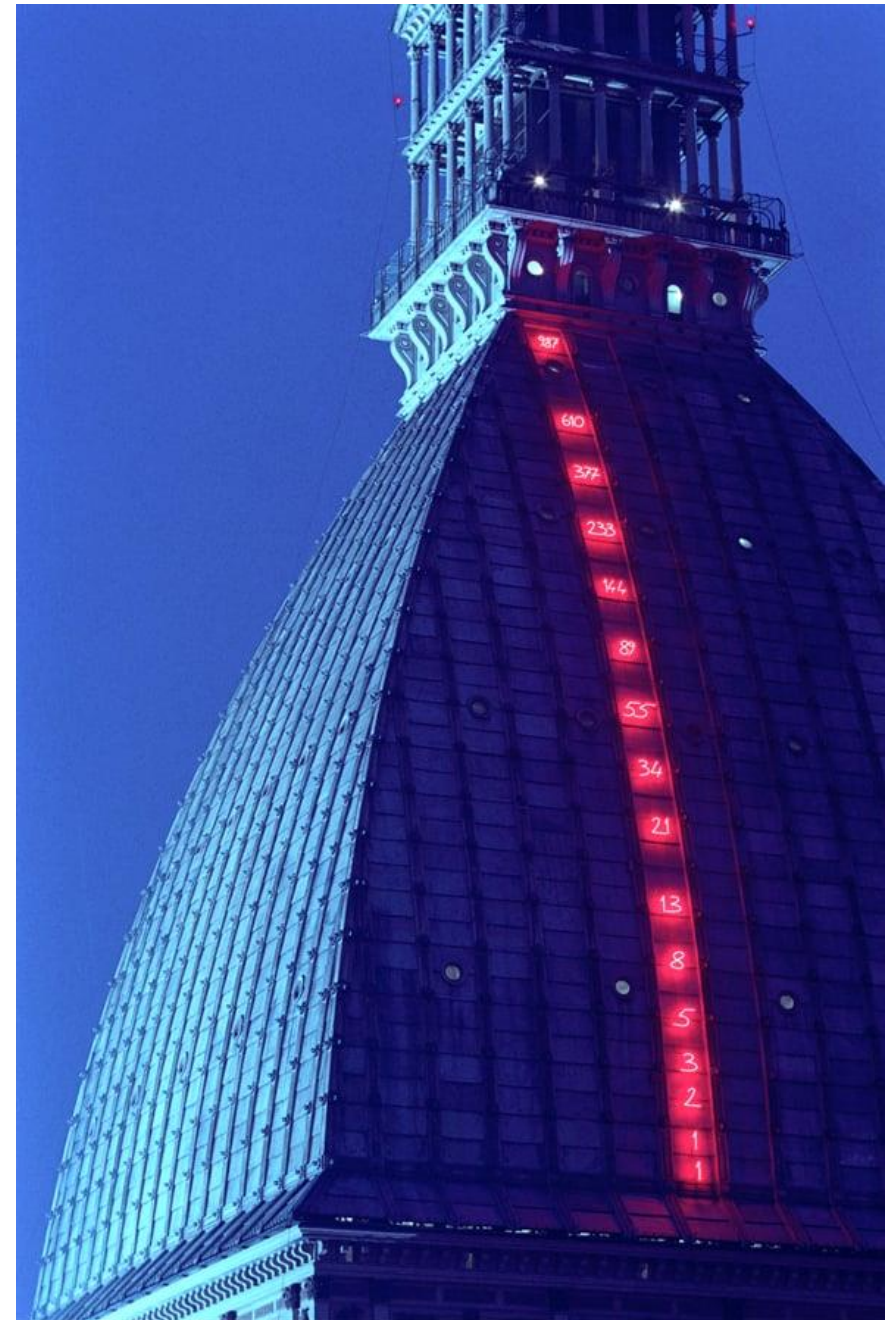

Arte povera

Mario Merz