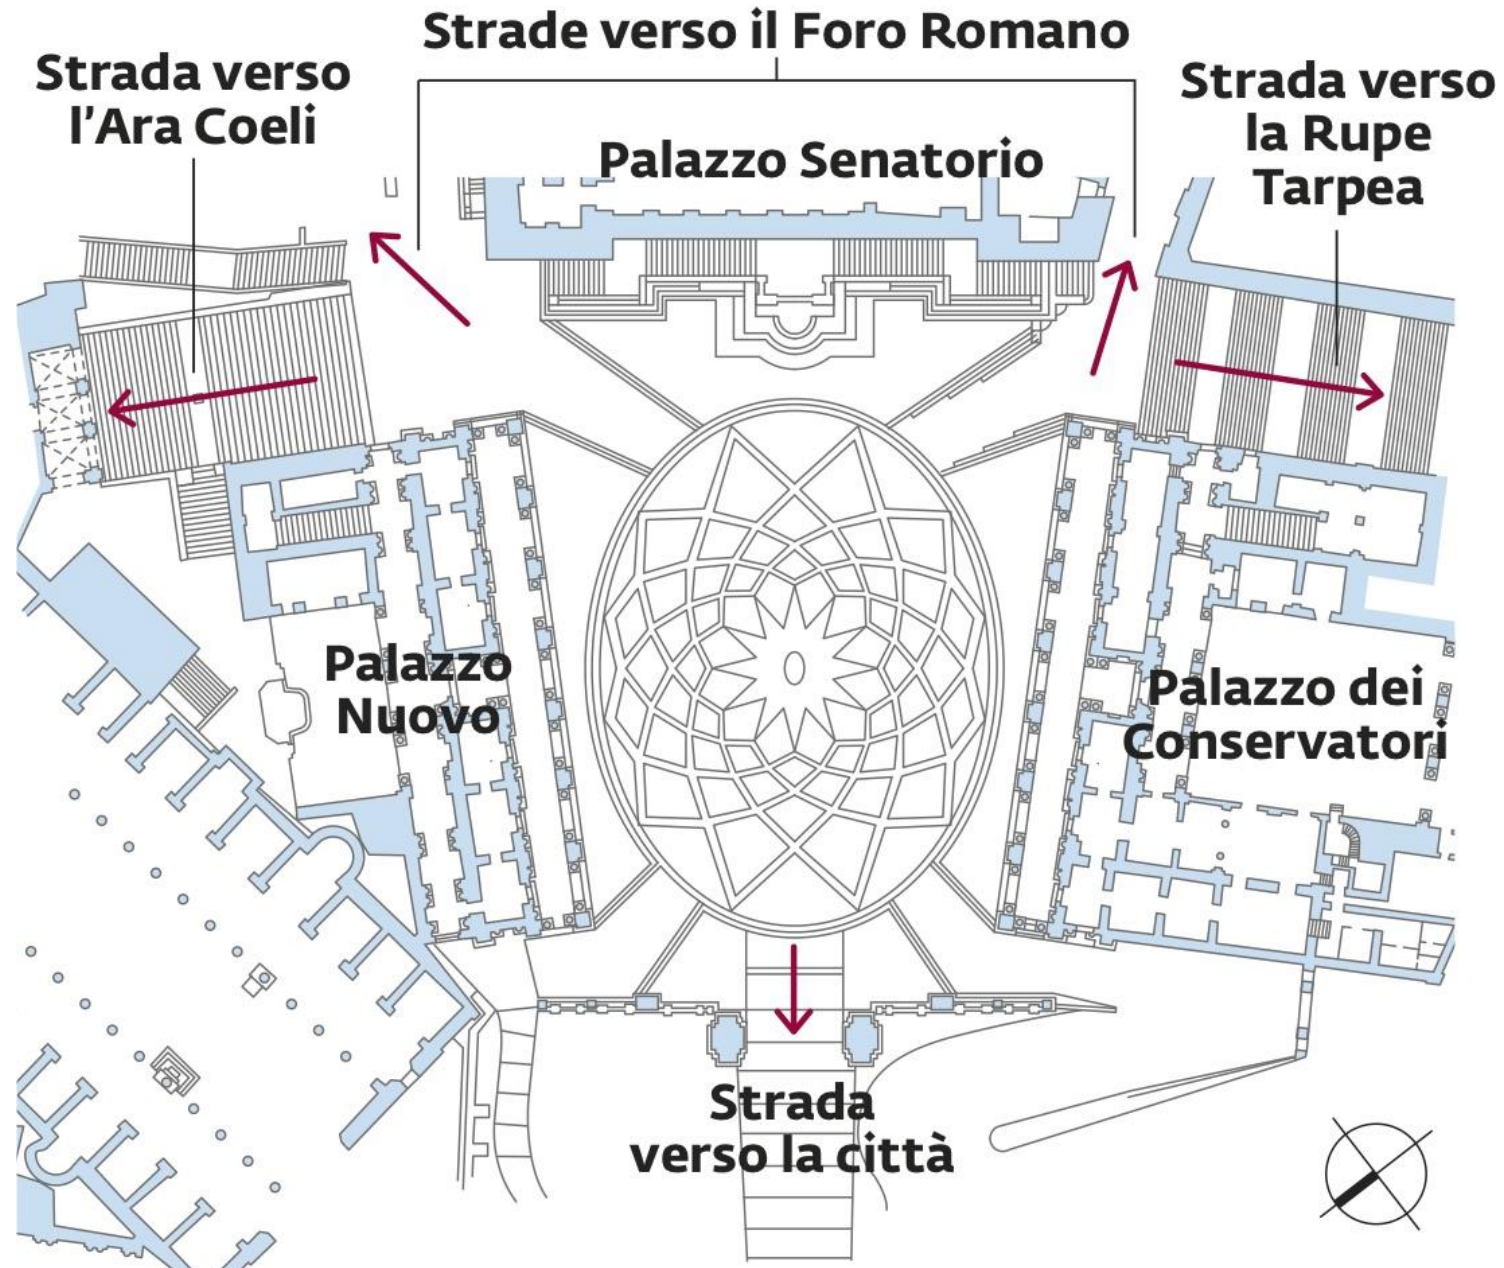

Tomba di Giulio II

Michelangelo a Roma

Campidoglio

Michelangelo a Roma

Campidoglio

Edifici preesistenti

Interventi progettati da Michelangelo

- 1. Santa Maria d'Aracoeli
- 2. Palazzo Senatorio
- 3. Palazzo dei Conservatori

- 4. Piazza del Campidoglio
- 5. Statua di Marco Aurelio
- 6. Palazzo Nuovo

Michelangelo a Roma

Campidoglio

Edifici preesistenti

- 1. Santa Maria d'Aracoeli
- 2. Palazzo Senatorio
- 3. Palazzo dei Conservatori