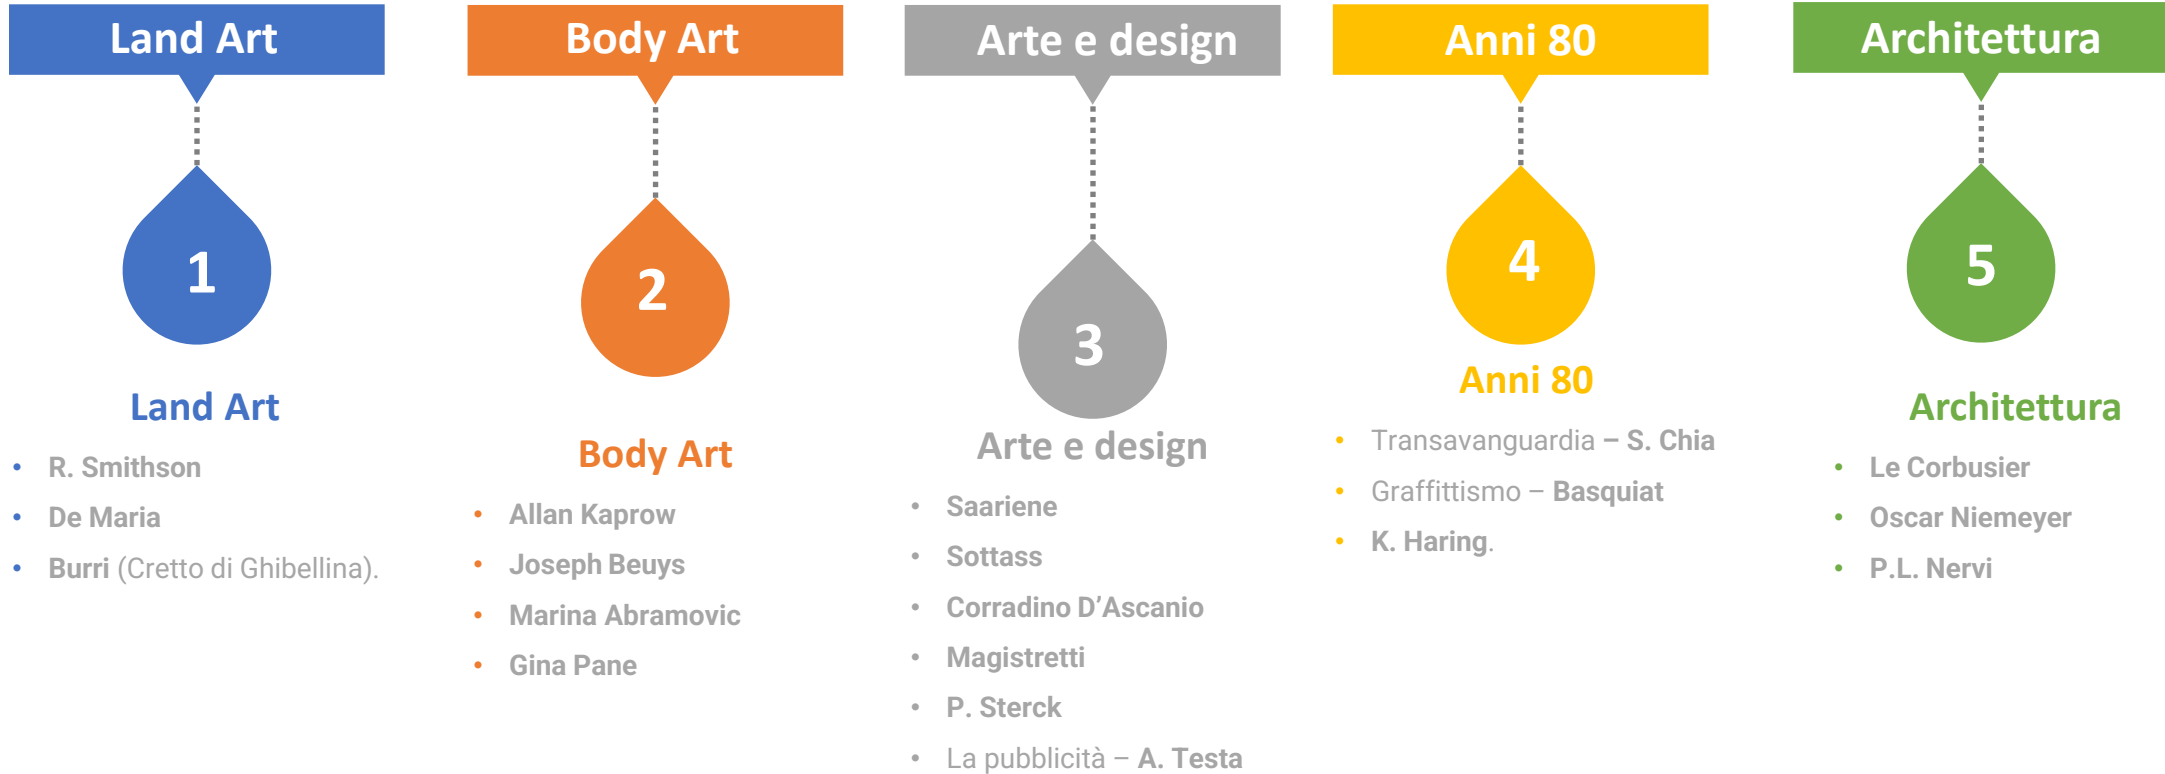

Dal postimpressionismo al contemporaneo

La profdiArte

Dal Sessantotto agli anni '90
Land Art

IMPARA L'ARTE

FERNSEHGALERIE BERLIN GERRY SCHUM

LAND ART

LONG Walking A Straight 10 Mile Line - Dartmoor England

FLANAGEN A Hole In The Sea - Scheveningen Holland

OPPENHEIM Timetrack - Fort Kent Zeitgrenze USA-Canada

SMITHSON Fossil Quarry Mirror - Cayuga Lake N.Y. USA

BOEZEM Sand Fountain - Camargue Frankreich

DIBBETS 12 Hours Tide Object - Dutch Coast Holland

DE MARIA Two Lines Three Circles - Mojave Desert USA