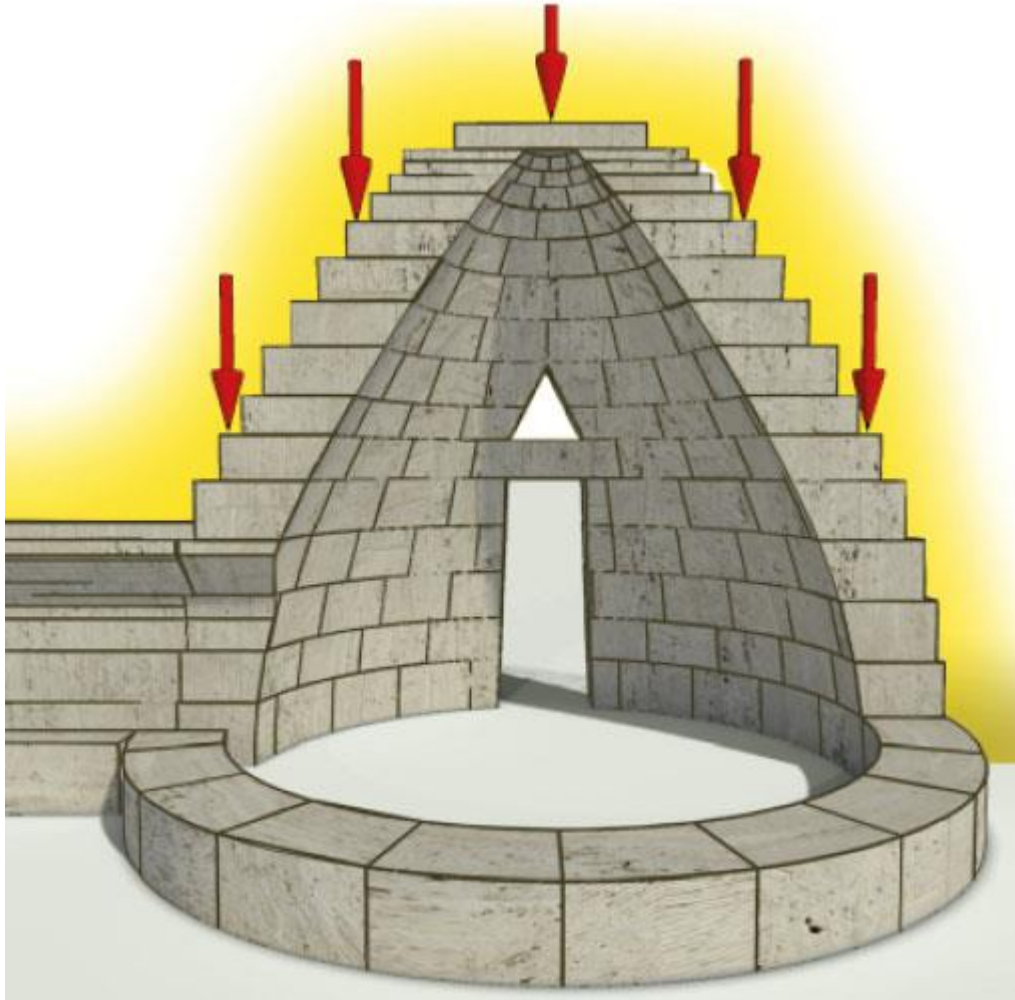

### Tesoro di Atreo

Spaccato assometrico del Tesoro di Atreo (o Tomba di Agamennone).

- 1.Dromos
- 2.Tholos
- 3.Ingresso
- 4.Architrave
- 5.Triangolo di scarico
- 6.Stipiti (piedritti)
- 7.Camera sepolcrale

La *tholos* è formata da anelli lapidei che vanno restringendosi verso l'alto.

I massi di ogni anello aggettano rispetto a quelli sottostanti.

La forma circolare degli anelli impedisce alle pietre di precipitare durante la costruzione

La faccia interna di ogni elemento squadrato viene sagomata.

La *tholos* si regge per gravità...

mentre nella cupola i conci sono disposti su una superficie conica...