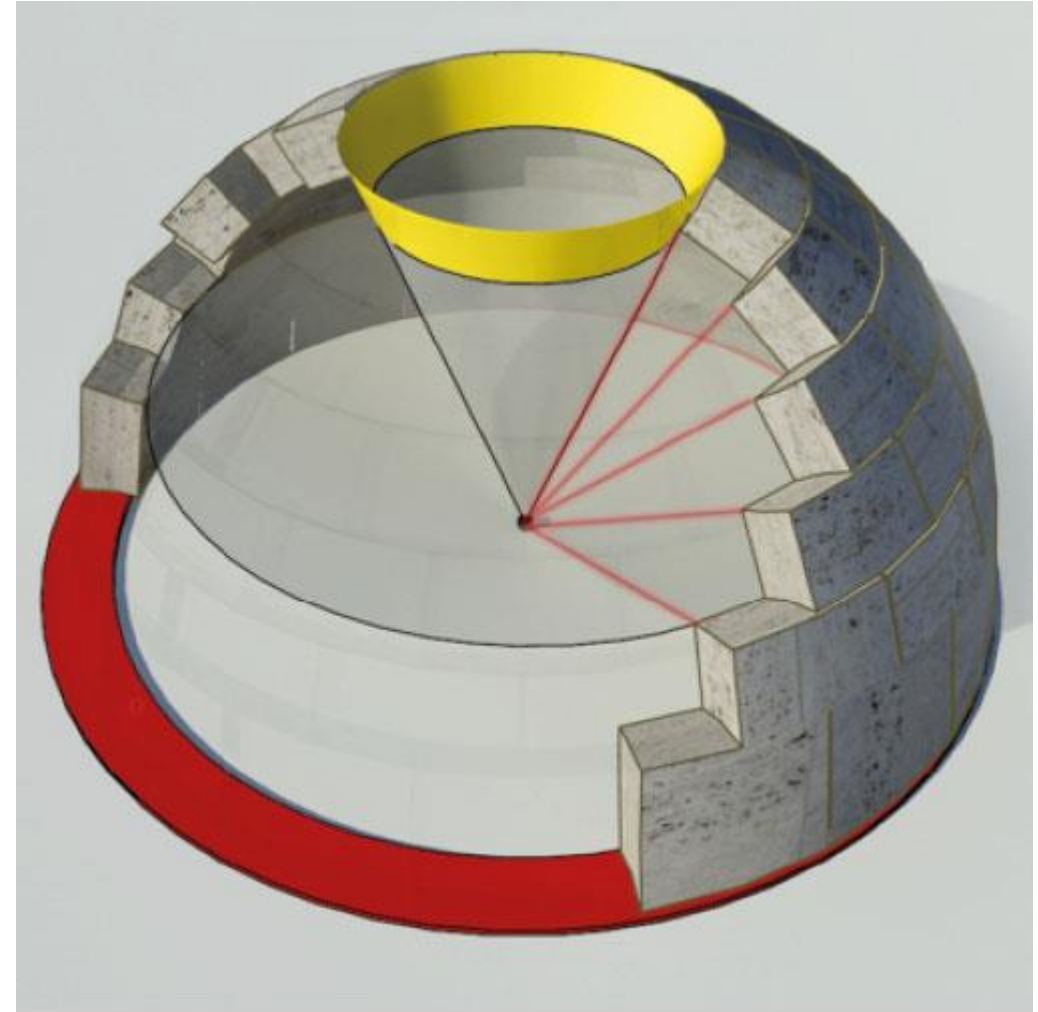

### Tesoro di Atreo

Spaccato assometrico del Tesoro di Atreo (o Tomba di Agamennone).

- 1.Dromos
- 2.Tholos
- 3.Ingresso
- 4.Architrave
- 5.Triangolo di scarico
- 6.Stipiti (piedritti)
- 7.Camera sepolcrale

La *tholos* è formata da anelli lapidei che vanno restringendosi verso l'alto.

I massi di ogni anello aggettano rispetto a quelli sottostanti.

La forma circolare degli anelli impedisce alle pietre di precipitare durante la costruzione

La faccia interna di ogni elemento squadrato viene sagomata.

La *tholos* si regge per gravità...

mentre nella cupola i conci sono disposti su una superficie conica...

## Città fortezza – Micene, Tombe reali

e indirizzati verso il centro di curvatura spingendosi l'un l'altro.